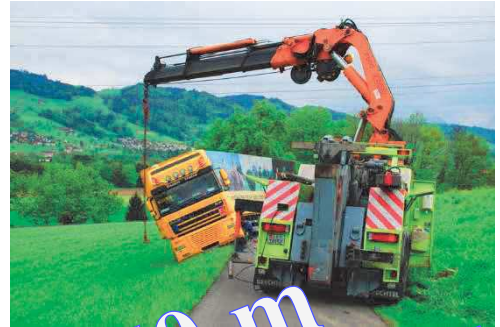

**Abschleppen, Bergen, Spezialeinsätze  
Preise 2021**

**Wichtige Telefon-Nummern**

**Notnummern**

**Tel. 0840 117 000**

**Tel. 041 310 33 22**

**Unser geschultes Personal bietet Ihnen rund um  
die Uhr einen zuverlässigen Service.**

## Bergungsdienst

2 x 20t / 50 m  
Seilwinde für LKW  
Bergungen

**Unsere Dienstleistungen im Bereich Abschleppen und Bergen stehen Ihnen jederzeit zur Verfügung.**

Tel. 041 318 33 22

[www.heggli.com](http://www.heggli.com)