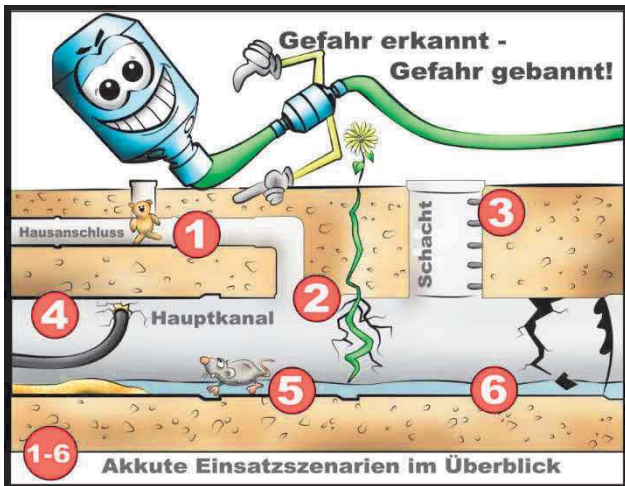

Sehende Nordseedüse

Sehen, spülen und reinigen in einem Arbeitsgang

Heggli AG
Sternmatt 4
6010 Kriens

Tel. 041 318 33 22
www.heggli.com
info@heggli.com

Carreisen
Sternmatt 4
6010 Kriens

Tel. 041 318 31 31
www.heggli.com
car@heggli.com